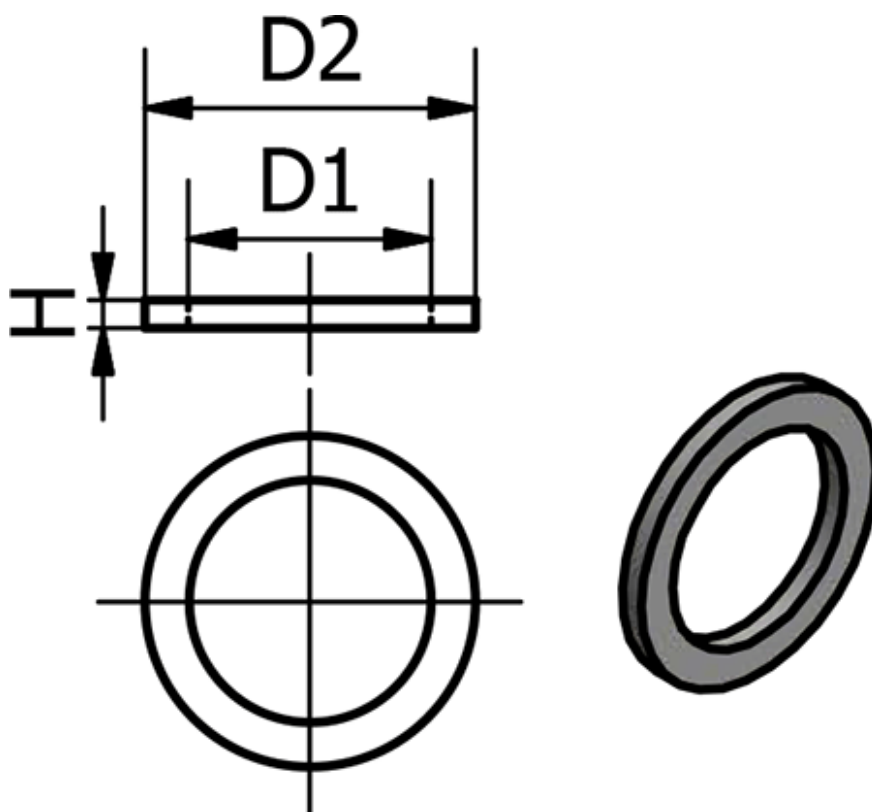

Varenummer: 58625830
Beskrivelse: Pakning 258.30, Ø8, Ø5,1, H1 - M5
Kobber

Mål

	= -
	= -
D1	= 5.0999999999999996
D2	= 8
Gevind	= M5
H	= 1